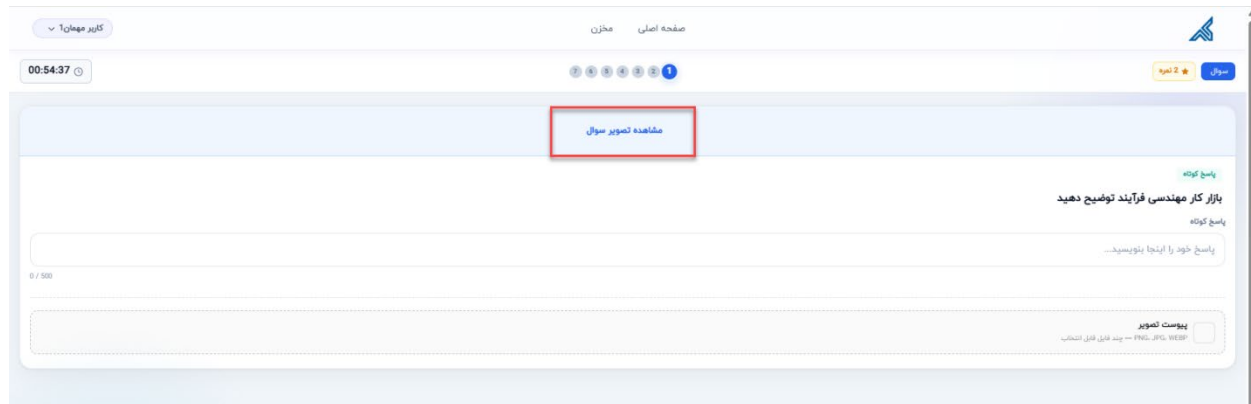

نحوه شرکت در آزمون توسط دانشجویان

دانشجویان گرامی برای شرکت در آزمون های سامانه سما لایو مراحل زیر را دنبال کنید:

۱. با ورود به کاربری در سمت چپ صفحه، لیست امتحانات و مشخصات امتحان نمایش داده می شود.

۲. در صورتیکه زمان امتحان شروع نشده باشد، با ورود به امتحان، پیغام "امتحان هنوز شروع نشده" نمایش داده می شود.

۳. دانشجویان می توانند در زمان شروع امتحان وارد آزمون شده و سوالات را پاسخ دهند.

۴. بعد از ورود به آزمون زمان باقی مانده امتحان در بالای صفحه نمایش داده می شود.

۵. سوالات به دانشجویان به صورت رندم نمایش داده می شود.

۶. تعداد سوالات و نمره سوال در بالای صفحه نمایش داده می شود. سوالات پاسخ داده شده سبز رنگ، سوالات پاسخ داده نشده قرمز رنگ و سوال جاری آبی رنگ نمایش داده می شود.

۷. در صورتیکه استاد برای سوال تصویری را پیوست کرده باشد گزینه "مشاهده تصویر سوال" در بالای صفحه نمایش داده می شود و با کلیک بر روی آن تصویر نمایش داده می شود.