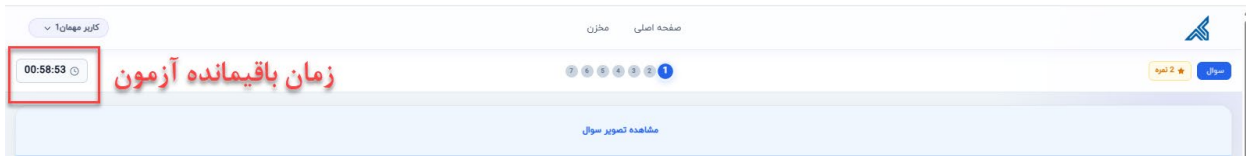

نحوه شرکت در آزمون توسط دانشجویان

دانشجویان گرامی برای شرکت در آزمون های سامانه سما لایو مراحل زیر را دنبال کنید:

۱. با ورود به کاربری در سمت چپ صفحه، لیست امتحانات و مشخصات امتحان نمایش داده می شود.

۲. در صورتیکه زمان امتحان شروع نشده باشد، با ورود به امتحان، پیغام "امتحان هنوز شروع نشده" نمایش داده می شود.

۳. دانشجویان می توانند در زمان شروع امتحان وارد آزمون شده و سوالات را پاسخ دهند.

۴. بعد از ورود به آزمون زمان باقی مانده امتحان در بالای صفحه نمایش داده می شود.

۵. سوالات به دانشجویان به صورت رندم نمایش داده می شود.