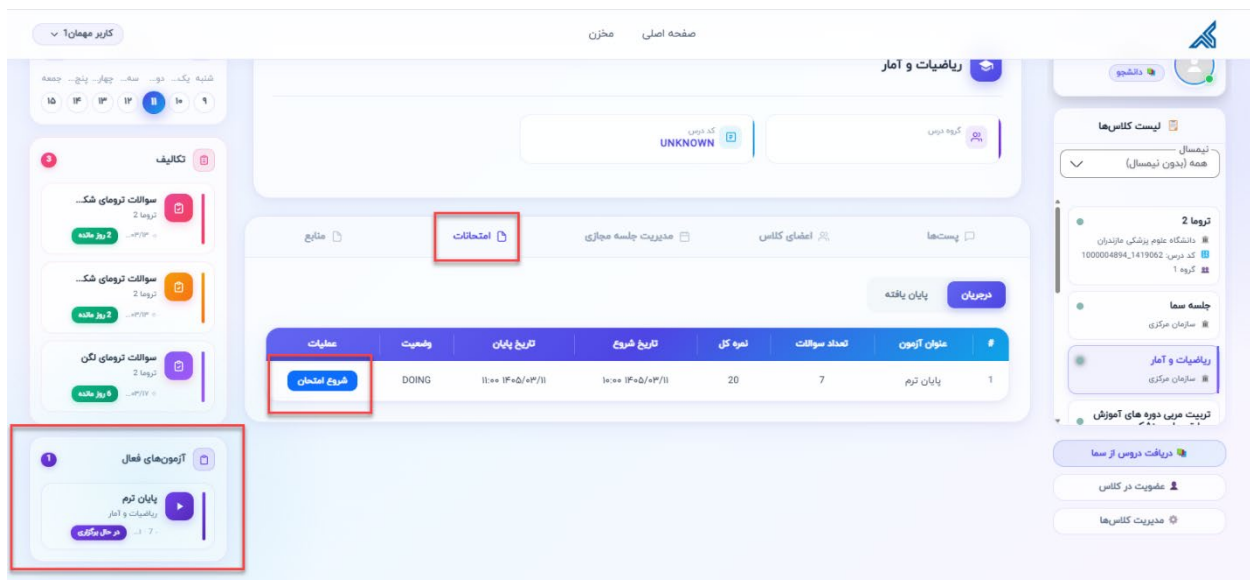

نحوه شرکت در آزمون توسط دانشجویان

دانشجویان گرامی برای شرکت در آزمون های سامانه سما لایو مراحل زیر را دنبال کنید:

۱. با ورود به کاربری در سمت چپ صفحه، لیست امتحانات و مشخصات امتحان نمایش داده می شود.

۲. در صورتیکه زمان امتحان شروع نشده باشد، با ورود به امتحان، پیغام "امتحان هنوز شروع نشده" نمایش داده می شود.

۳. دانشجویان می توانند در زمان شروع امتحان وارد آزمون شده و سوالات را پاسخ دهند.

۴. بعد از ورود به آزمون زمان باقی مانده امتحان در بالای صفحه نمایش داده می شود.

۵. سوالات به دانشجویان به صورت رندم نمایش داده می شود.

۶. تعداد سوالات و نمره سوال در بالای صفحه نمایش داده می شود. سوالات پاسخ داده شده سبز رنگ، سوالات پاسخ داده نشده قرمز رنگ و سوال جاری آبی رنگ نمایش داده می شود.

۷. در صورتیکه استاد برای سوال تصویری را پیوست کرده باشد گزینه "مشاهده تصویر سوال" در بالای صفحه نمایش داده می شود و با کلیک بر روی آن تصویر نمایش داده می شود.